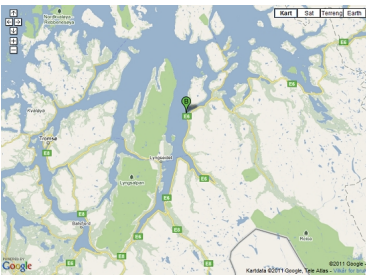

Her finner du oss

søndag 15. mai 2011 22:07 - Sist oppdatert søndag 15. mai 2011 23:37

Slottet gård ligger omtrent midt mellom Olderdalen og Sørkjosen, og er markert som punkt B i kartet! Videre nedover finner du flere kartbilder og et bilde som viser hvordan det ser ut når du ankommer..

[Trenger du detaljert veibeskrivelse for å finne frem til oss? eller mer kart? Klikk her eller på et av kartbildene!](#)

Her finner du oss

søndag 15. mai 2011 22:07 - Sist oppdatert søndag 15. mai 2011 23:37