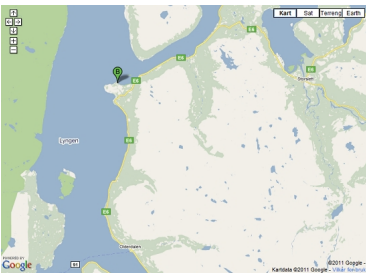

Her finner du oss

søndag 15. mai 2011 22:07 - Sist oppdatert søndag 15. mai 2011 23:37

Slottet gård ligger omtrent midt mellom Olderdalen og Sørkjosen, og er markert som punkt B i kartet! Videre nedover finner du flere kartbilder og et bilde som viser hvordan det ser ut når du ankommer..

[Trenger du detaljert veibeskrivelse for å finne frem til oss? eller mer kart? Klikk her eller på et av kartbildene!](#)